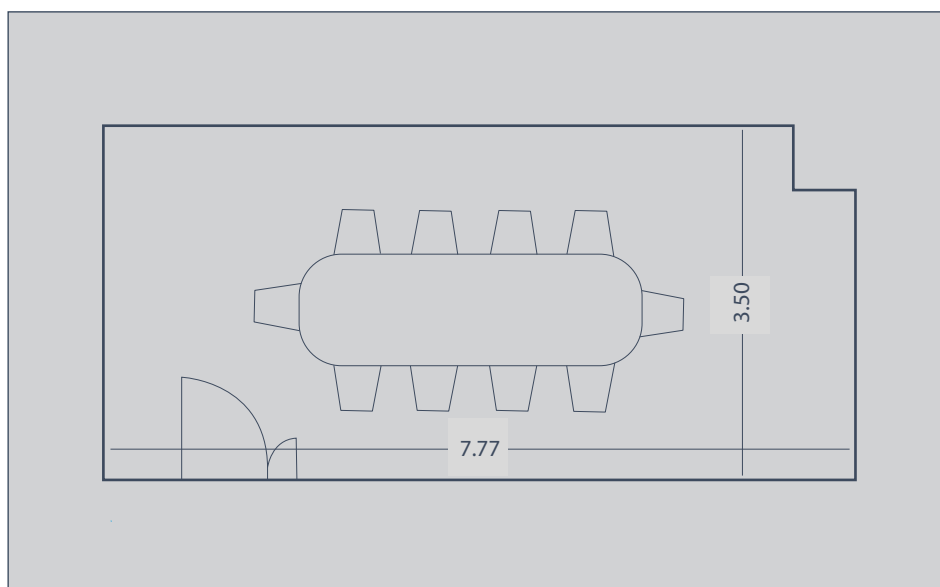

DOTAZIONI DI BASE DELLA SALA

- Sala dotata di luce artificiale
- Videoproiettore
- Cavo HDMI o VGA
- Schermo mobile
- Lavagna a fogli mobili
- Connessione Wi-fi FREE
- Allestimento per relatori: cavalierini, tavolo con cartelline, penne, acqua

Sala Meeting Ambra

Sala	Area	Capacità	Ferro di cavallo	Board room	Cocktail	Cena di gala	Platea	Classe
AMBRA	33 m²	14 pax	12	14	-	-	-	-