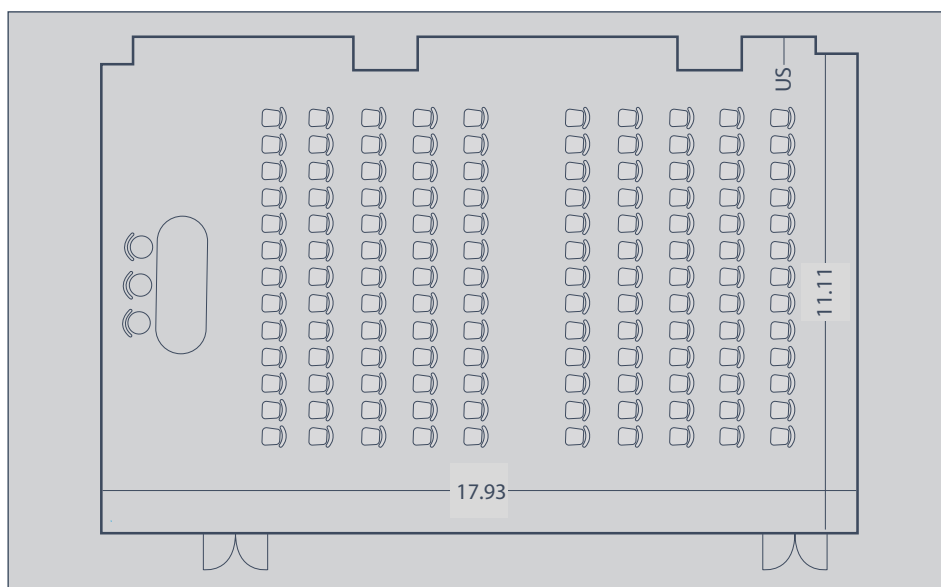

SALA SMERALDO

La Sala Smeraldo misura 200 m² ed è capace di contenere sino a 200 persone.

Completamente insonorizzata, situata al primo piano, è adatta ad ospitare conferenze, showroom, meeting ed eventi di grandi dimensioni.

Sala Meeting Smeraldo

Sala	Area	Capacità	Ferro di cavallo	Board room	Cocktail	Cena di gala	Platea	Classe
SMERALDO	200 m ²	200 pax	50	30	200	120	200	120

SALA RUBINO

La Sala Rubino misura 110m² con 80 posti a sedere.

Sala Meeting Ambra

Sala	Area	Capacità	Ferro di cavallo	Board room	Cocktail	Cena di gala	Platea	Classe
AMBRA	33 m ²	14 pax	12	14	-	-	-	-

SALA DIREZIONALE

La Sala Direzionale misura 26 m².

È situata al piano terra e illuminata con luce naturale. Ideale per piccoli meeting e colloqui di lavoro.