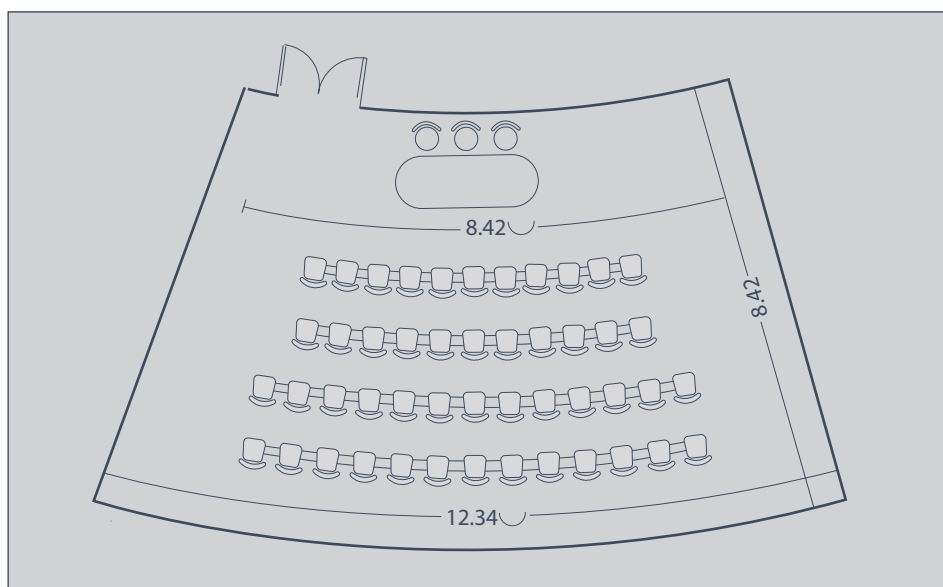

DOTAZIONI DI BASE DELLA SALA

- Sala dotata di luce naturale
- Illuminazione regolabile
- Insonorizzazione
- Sistema audio
- Videoproiettore a soffitto
- Schermo a scomparsa motorizzato
- Cavi HDMI e VGA
- Possibilità di collegare fino a 3 microfoni
- Lavagna a fogli mobili
- Connessione Wi-fi FREE
- Interconnessione per videoconferenza tra le sale
- Pedana e tavolo per relatori
- Allestimento per relatori: cavalierini, tavolo con cartelline, penne, acqua
- Carrello porta abiti

Sala Meeting Zaffiro

Sala	Area	Capacità	Ferro di cavallo	Board room	Cocktail	Cena di gala	Platea	Classe
ZAFFIRO	86 m²	60 pax	20	30	60	50	60	35