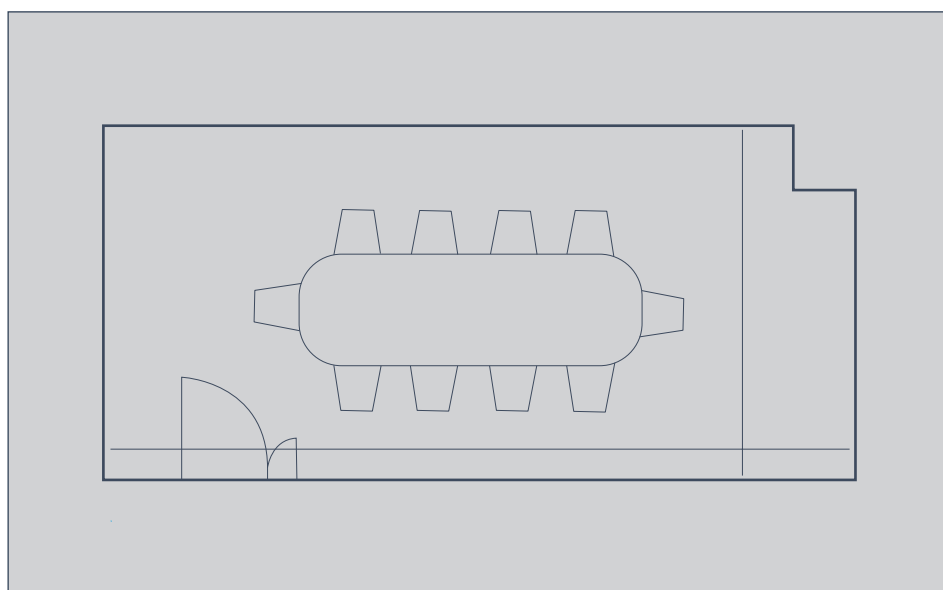

Sala Meeting Ambra

Sala	Area	Capacità	Ferro di cavallo	Board room	Cocktail	Cena di gala	Platea	Classe
AMBRA	33 m ²	14 pax	12	14	-	-	-	-

SALA DIREZIONALE

La Sala Direzionale misura 26 m².

È situata al piano terra e illuminata con luce naturale. Ideale per piccoli meeting e colloqui di lavoro.