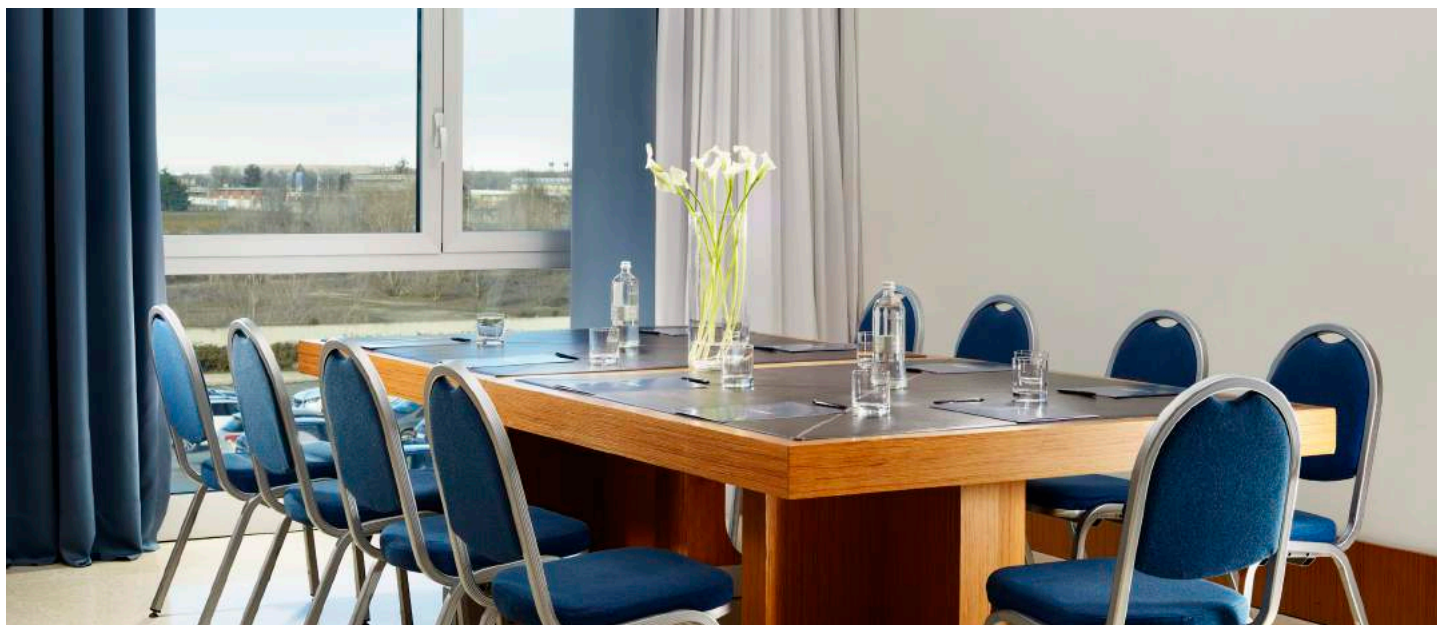

SALA AGATA

La Sala Agata misura 42 m², con capienza massima 25 posti a sedere.

È situata al primo piano ed è ideale per meeting di piccole e medie dimensioni.