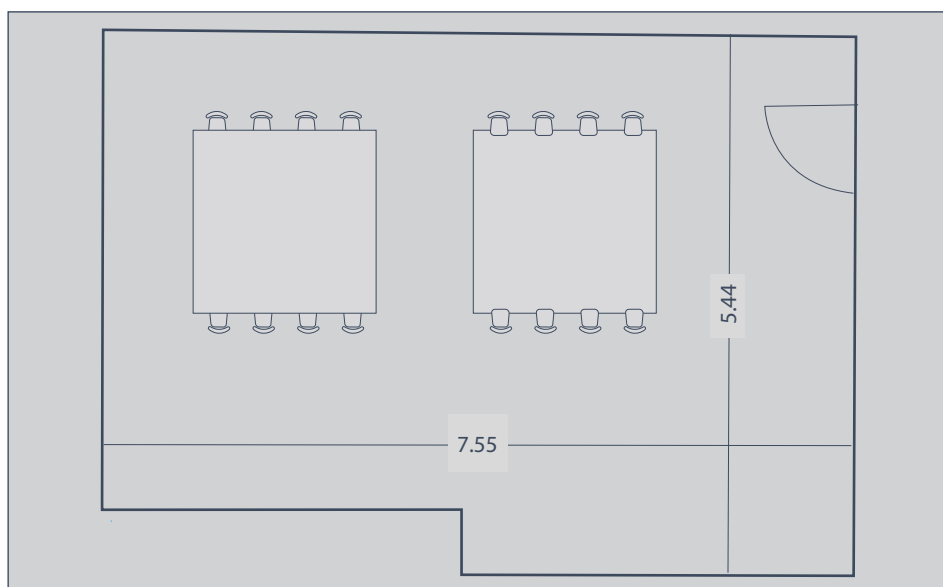

Sala Meeting Topazio

Sala	Area	Capacità	Ferro di cavallo	Board room	Cocktail	Cena di gala	Platea	Classe
TOPAZIO	72 m ²	40 pax	15	20	40	40	40	25

SALA AGATA

La Sala Agata misura 42 m², con capienza massima 25 posti a sedere.

È situata al primo piano ed è ideale per meeting di piccole e medie dimensioni.

DOTAZIONI DI BASE DELLA SALA

- Sala dotata di luce naturale
- Sistema audio
- Videoproiettore
- Cavo HDMI o VGA
- Schermo mobile
- Lavagna a fogli mobili
- Connessione Wi-fi FREE
- Allestimento per relatori: cavalierini, tavolo con cartelline, penne, acqua
- Carrello porta abiti