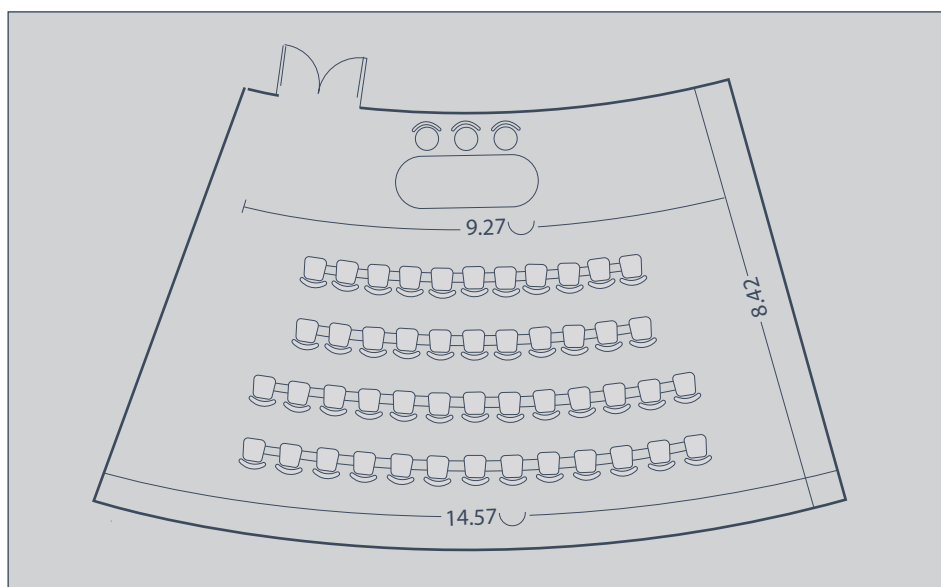

DOTAZIONI DI BASE DELLA SALA

- Sala dotata di luce naturale
- Illuminazione regolabile
- Insonorizzazione
- Sistema audio
- Videoproiettore a soffitto
- Schermo a scomparsa motorizzato
- Cavi HDMI e VGA
- Possibilità di collegare fino a 3 microfoni
- Lavagna a fogli mobili
- Connessione Wi-fi FREE
- Interconnessione per videoconferenza tra le sale
- Pedana o tavolo per i relatori
- Allestimento per relatori: cavalierini, tavolo con cartelline, penne, acqua.

Sala Meeting Rubino

Sala	Area	Capacità	Ferro di cavallo	Board room	Cocktail	Cena di gala	Platea	Classe
RUBINO	110 m²	80 pax	30	45	80	60	80	50