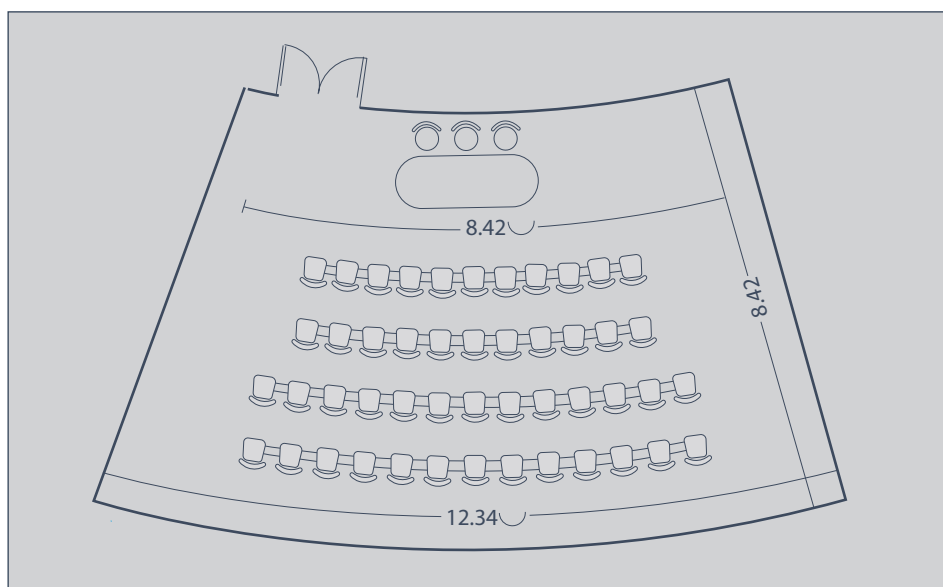

SALA ZAFFIRO

La Sala Zaffiro ha una metratura di 86 m² e può contenere fino a 60 persone.

Completamente insonorizzata, situata al primo piano è adatta per conferenze, meeting ed eventi di medie dimensioni.

DOTAZIONI DI BASE DELLA SALA

- Sala dotata di luce naturale
- Illuminazione regolabile
- Insonorizzazione
- Sistema audio
- Videoproiettore a soffitto
- Schermo a scomparsa motorizzato
- Cavi HDMI e VGA
- Possibilità di collegare fino a 3 microfoni
- Lavagna a fogli mobili
- Connessione Wi-fi FREE
- Interconnessione per videoconferenza tra le sale
- Pedana e tavolo per relatori
- Allestimento per relatori: cavalierini, tavolo con cartelline, penne, acqua
- Carrello porta abiti

Sala Meeting Zaffiro

Sala	Area	Capacità	Ferro di cavallo	Board room	Cocktail	Cena di gala	Platea	Classe
ZAFFIRO	86 m ²	60 pax	20	30	60	50	60	35