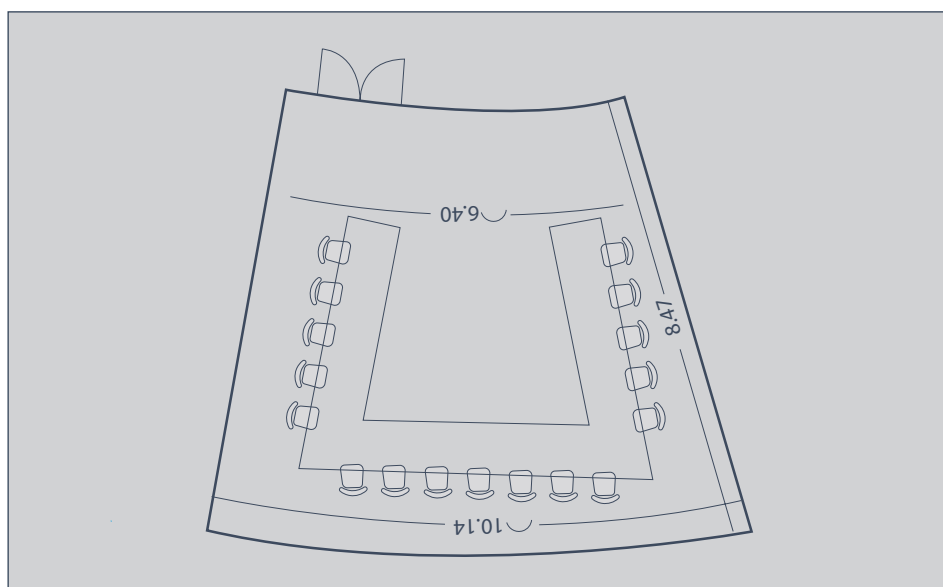

SALA TOPAZIO

La sala Topazio misura 70 m² con capienza massima di 40 posti a sedere.

Completamente insonorizzata, è situata al primo piano è ideale per ospitare meeting ed eventi di piccole e medie dimensioni.

DOTAZIONI DI BASE DELLA SALA

- Sala dotata di luce naturale
- Illuminazione regolabile
- Insonorizzazione
- Sistema audio
- Videoproiettore a soffitto
- Schermo a scomparsa motorizzato
- Cavi HDMI e VGA
- Possibilità di collegare fino a 3 microfoni
- Lavagna a fogli mobili
- Connessione Wi-fi FREE
- Interconnessione per videoconferenza tra le sale
- Tavolo per relatori
- Allestimento per relatori: cavalierini, tavolo con cartelline, penne, acqua
- Carrello porta abiti

Sala Meeting Topazio

Sala	Area	Capacità	Ferro di cavallo	Board room	Cocktail	Cena di gala	Platea	Classe
TOPAZIO	72 m ²	40 pax	15	20	40	40	40	25