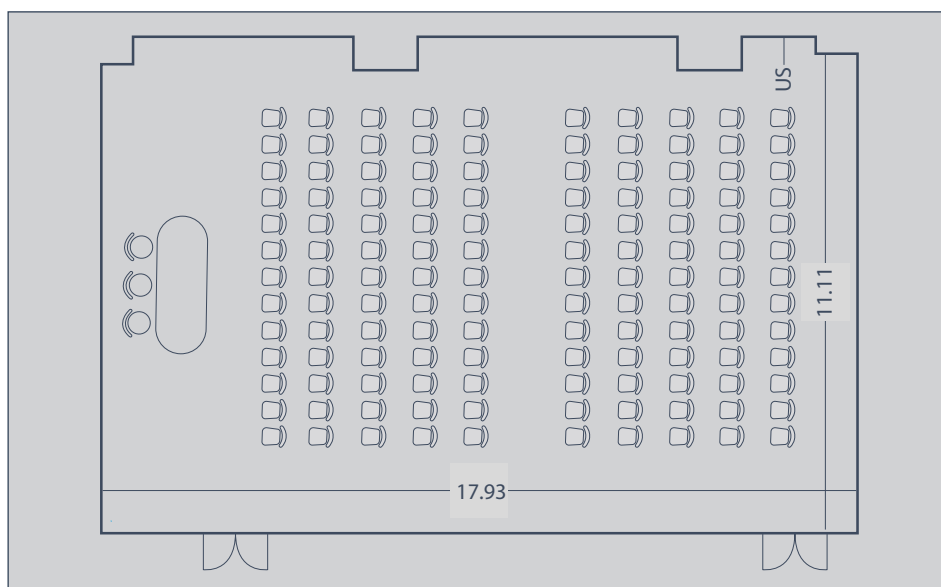

SALA SMERALDO

La Sala Smeraldo misura 200 m² ed è capace di contenere sino a 200 persone.

Completamente insonorizzata, situata al primo piano, è adatta ad ospitare conferenze, showroom, meeting ed eventi di grandi dimensioni.

DOTAZIONI DI BASE DELLA SALA

- Sala dotata di luce naturale
- Illuminazione regolabile
- Insonorizzazione
- Sistema audio
- Videoproiettore a soffitto
- Schermo a scomparsa motorizzato
- Cavi HDMI e VGA
- Possibilità di collegare fino a 5 microfoni
- Lavagna a fogli mobili
- Connessione Wi-fi FREE
- Interconnessione per videoconferenza tra le sale
- Podio, pedana e tavolo per relatori
- Allestimento per relatori: cavalierini, tavolo con cartelline, penne, acqua
- Carrello porta abiti

Sala Meeting Smeraldo

Sala	Area	Capacità	Ferro di cavallo	Board room	Cocktail	Cena di gala	Platea	Classe
SMERALDO	200 m ²	200 pax	50	30	200	120	200	120