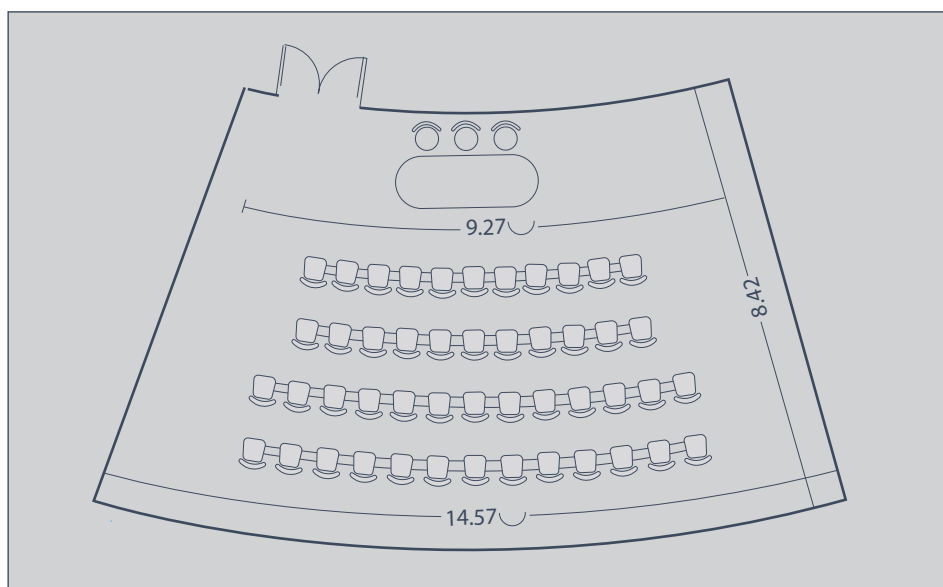

SALA RUBINO

La Sala Rubino misura 110m² con 80 posti a sedere.

Completamente insonorizzata, situata al primo piano è ideale per conferenze, meeting ed eventi di medie e grandi dimensioni.

DOTAZIONI DI BASE DELLA SALA

- Sala dotata di luce naturale
- Illuminazione regolabile
- Insonorizzazione
- Sistema audio
- Videoproiettore a soffitto
- Schermo a scomparsa motorizzato
- Cavi HDMI e VGA
- Possibilità di collegare fino a 3 microfoni
- Lavagna a fogli mobili
- Connessione Wi-fi FREE
- Interconnessione per videoconferenza tra le sale
- Pedana o tavolo per i relatori
- Allestimento per relatori: cavalierini, tavolo con cartelline, penne, acqua.

Sala Meeting Rubino

Sala	Area	Capacità	Ferro di cavallo	Board room	Cocktail	Cena di gala	Platea	Classe
RUBINO	110 m ²	80 pax	30	45	80	60	80	50