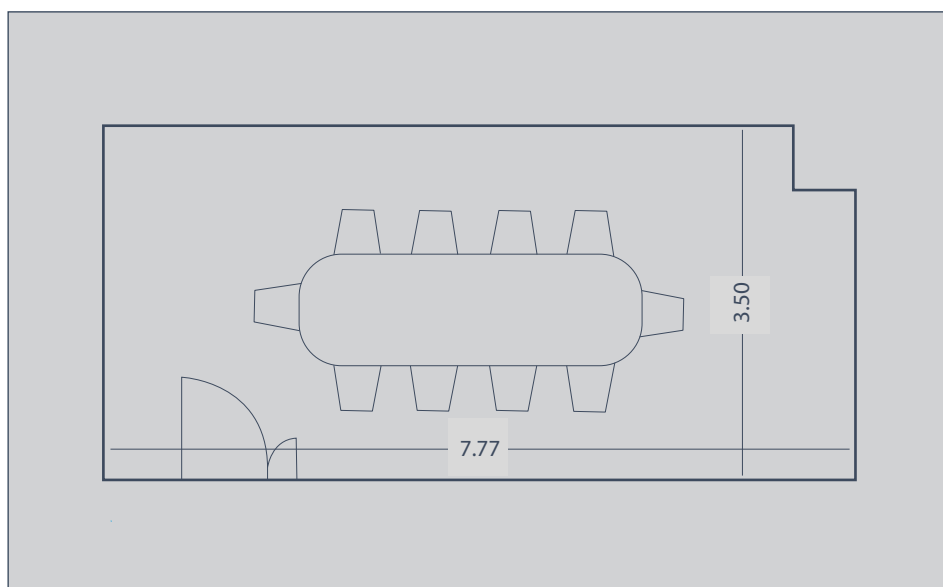

SALA AMBRA

La Sala Ambra misura 33 m² con capienza massima di 14 persone.

È situata al piano terra, dotata di illuminazione artificiale, è ideale per piccoli meeting.

DOTAZIONI DI BASE DELLA SALA

- Sala dotata di luce artificiale
- Videoproiettore
- Cavo HDMI o VGA
- Schermo mobile
- Lavagna a fogli mobili
- Connessione Wi-fi FREE
- Allestimento per relatori: cavalierini, tavolo con cartelline, penne, acqua

Sala Meeting Ambra

Sala	Area	Capacità	Ferro di cavallo	Board room	Cocktail	Cena di gala	Platea	Classe
AMBRA	33 m ²	14 pax	12	14	-	-	-	-